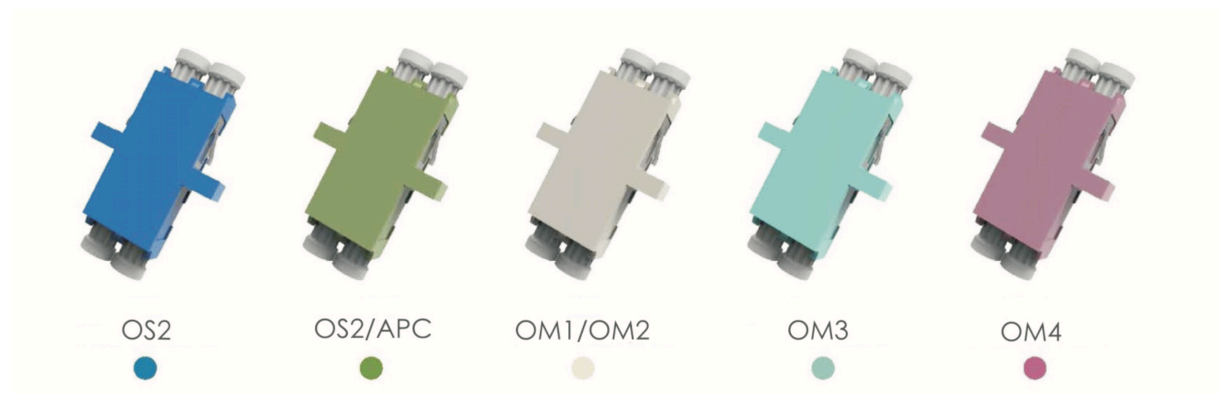

### Prehľad

- Optický adaptér LC Duplex je spojovacím prvkom a slúži k prepojeniu optického pigtailu a adaptéru

Parameters	Value
Typical Insertion Loss	≤0.1 dB
Max Insertion Loss	≤0.2 dB
Durability(500 Mating Times)	Δ I. L. ≤0.2 dB
Operating Temperature	-40°C ~ +75°C
Storage Temperature	-40°C ~ +85°C