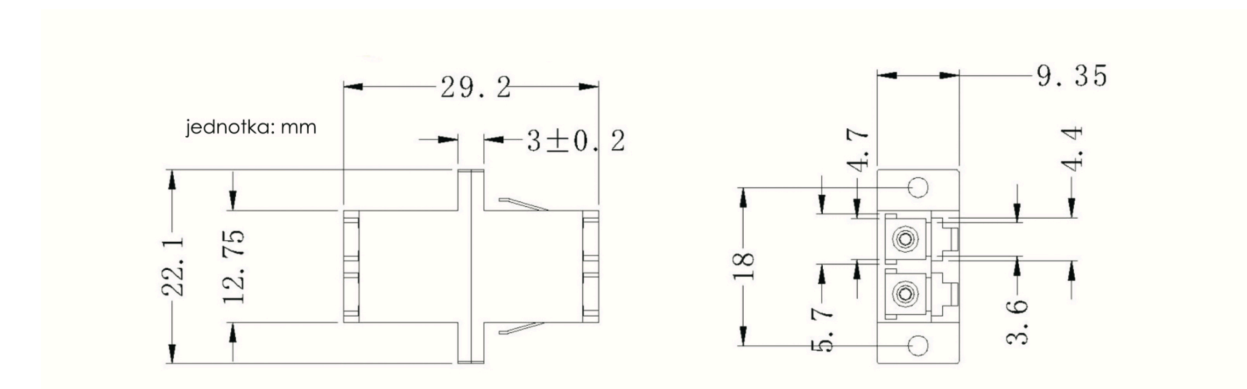

### Prehľad

- Optický adaptér LC Duplex je spojovacím prvkom a slúži k prepojeniu optického pigtailu a adaptéru

Parameters	Value
Typical Insertion Loss	≤0.1 dB
Max Insertion Loss	≤0.2 dB
Durability(500 Mating Times)	Δ I. L. ≤0.2 dB
Operating Temperature	-40°C ~ +75°C
Storage Temperature	-40°C ~ +85°C