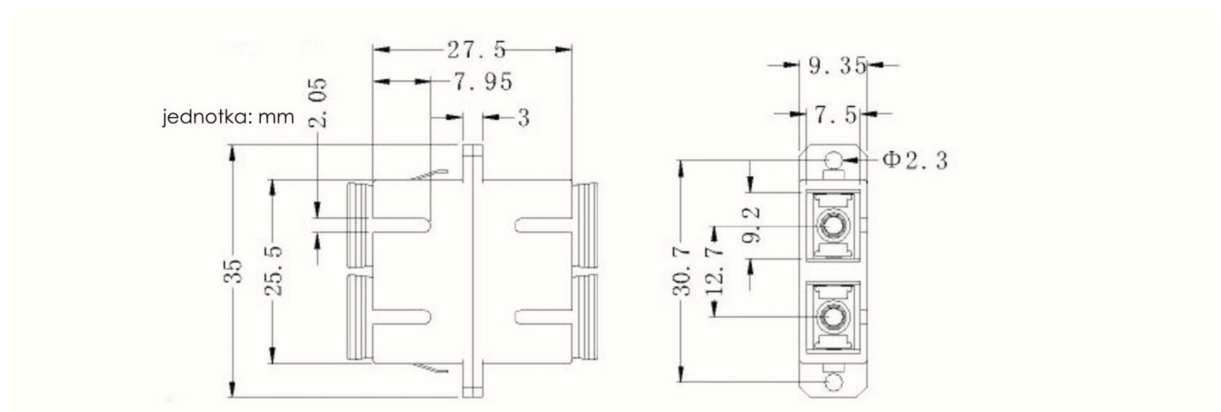

Prehľad

- Optický adaptér SC Duplex je spojovacím prvkom a slúži k prepojeniu optického pigtailu a adaptéru

Parameters	Value
Typical Insertion Loss	≤ 0.1 dB
Max Insertion Loss	≤ 0.2 dB
Durability(500 Mating Times)	Δ I. L. ≤ 0.2 dB
Operating Temperature	-40°C ~ +75°C
Storage Temperature	-40°C ~ +85°C