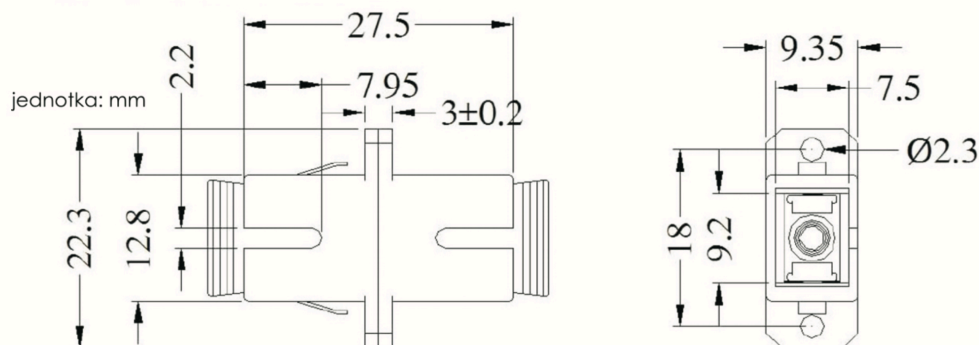

Prehľad

- Optický adaptér SC Simplex je spojovacím prvkom a slúži k prepojeniu optického pigtailu a adaptéru

Parameters	Value
Typical Insertion Loss	≤0.1 dB
Max Insertion Loss	≤0.2 dB
Durability(500 Mating Times)	Δ I. L. ≤0.2 dB
Operating Temperature	-40°C ~ +75°C
Storage Temperature	-40°C ~ +85°C