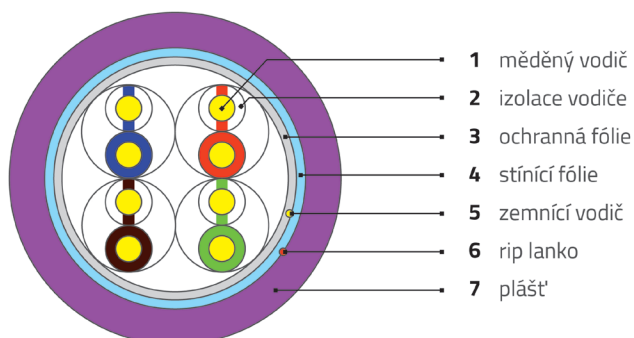

TECHNICKÝ VÝKRES

OBJEDNACÍ KÓDY

typ	popis
WIC-5-FU-LD-30-VI	WIREX Instalační kabel CAT5E FTP LSOH / Dca 305m box fialový

POTISK PLÁŠTĚ

varianty potisku

WIC-5-FU-LD-30-VI WIREX INSTALLATION CABLE CAT5E FTP LSOH DCA 4PxAWG24 NVP=68% ISO/IEC 11801-(1-6) 2017 (ED.3)
<xxxM> <batch number>

xxx - délka kabelu, M - jednotka délky, batch number - číslo šarže

VÝZNAM KÓDOVÉHO ZNAČENÍ

zkratka/symbol	popis
WIC	označení typu produktu Wirex Installation Cable
5	označení kategorie CAT5E
FU	varianta stínění
LD	typ pláště LSOH s nehořlavostí Dca dle CPR
30	balení 305 m box
VI	barva pláště - fialová