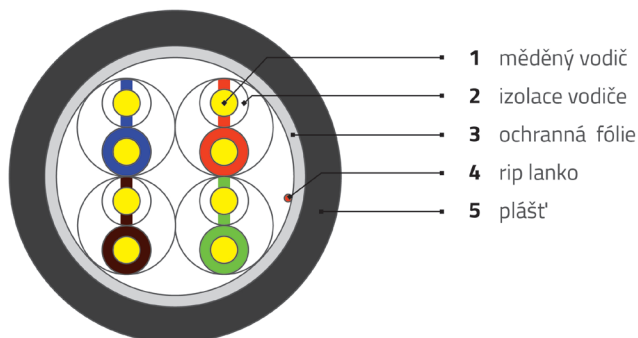

INSTALAČNÍ KABELY

Katalogový list

Instalační kabely CAT5E UTP PE

Instalační kabely WIREX se vyznačují vysokou spolehlivostí a stabilitou parametrů po celou dobu životnosti instalované metalické datové sítě. Zvládají všechny přenosové protokoly, které je možno dle standardů provozovat na kabelážích kategorie CAT5E. Tento typ kabelu je možno instalovat ve venkovním prostředí, kde kvalitní plášť odolává jak teplotním podmínkám, tak i slunečnímu záření. Kabely WIREX kategorie CAT5E jsou dodávány v barevně rozdílných boxech, jež pomáhají odlišit jednotlivé varianty konstrukce kabelů a to jak v rámci skladového hospodářství, tak na stavbě, kde se instaluje několik typů kabelů. Pro přehlednost je metráž kabelu značena od 0 m do 305 m.

KONSTRUKCE KABELU

prvek	popis / hodnoty
vodič	měděný drát AWG24 0.51 ± 0.01 mm
izolace	HDPE $1,1 \pm 0,08$ mm
ochranná páska	PET 0,02 mm
průměr pláště	0,5 mm
barva a typ pláště	PE – RAL 9005 černá
průměr kabelu	$5 \pm 0,3$ mm
hmotnost kabelu	25kg/km

TECHNICKÁ DATA

parametry	popis / hodnoty
kategorie	CAT5E
šířka pásma	100 MHz
podporované protokoly	1000BaseT
varianta stínění	U/UTP

ELEKTRICKÉ VLASTNOSTI

parametry	popis / hodnoty
impedance vodiče	max. $9,5 \Omega/100$ m
odchylka impedance vodiče	max. 2,5 %
izolační odpor	min. $5000 M\Omega \cdot km$ (při DC 500 V/1 min)
dielektrická odolnost	1 kV (při DC. 1 min, jádro-jádro)
kapacita	max. $5,6 nF/100$ m
rozdíl zpoždění signálu	max. $45 ns/100$ m (při 1 MHz – 100 MHz)
NVP	68 %

TECHNICKÝ VÝKRES

- 1 měděný vodič
- 2 izolace vodiče
- 3 ochranná fólie
- 4 rip lanko
- 5 plášť

OBJEDNACÍ KÓDY

typ	popis
WIC-5-U-PE-30-BL	WIREX Instalační kabel CAT5E UTP PE 305m box černý

POTISK PLÁŠTĚ

varianty potisku