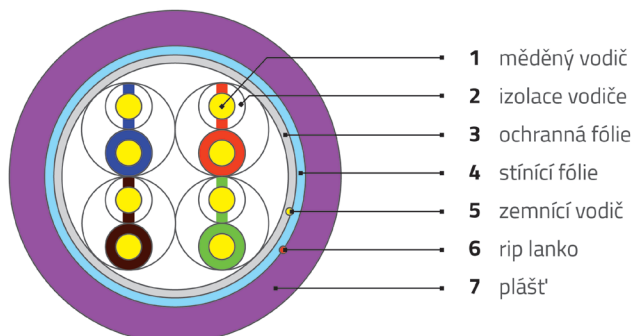

INSTALAČNÍ KABELY

Katalogový list

Instalační kabely CAT6 FTP LSOH D_{ca}

Instalační kabely WIREX se vyznačují vysokou spolehlivostí a stabilitou parametrů po celou dobu životnosti instalované metalické datové sítě. Zvládají všechny přenosové protokoly, které je možno dle standardů provozovat na kabelážích kategorie CAT6. Tento typ kabelu je ideální pro instalaci v různých prostředích jako jsou administrativní prostory, nemocnice, výrobní haly aj. Vzhledem k jeho konstrukci je tento kabel vždy dodáván na dřevěné cívce, díky které je usnadněna manipulace při odmotávání kabelu. Metráž kabelu je značena od 0 m do 500 m.

KONSTRUKCE KABELU

prvek	popis / hodnoty
vodič	měděný drát AWG23 0.57 ± 0.01 mm
izolace	HDPE 1,1 ± 0,08 mm
ochranná páska	PET 0,02 mm
varianta stínění	hliníková fólie 0,06 mm
zemní vodič	cínovaná měď 0,4 mm
průměr pláště	0,5 mm
barva a typ pláště	LSOH – RAL 4005 fialová
průměr kabelu	7,6 ± 0,5 mm
hmotnost kabelu	52kg/km

TECHNICKÁ DATA

parametry	popis / hodnoty
kategorie	CAT6
šířka pásma	250 MHz
podporované protokoly	1000BaseT, 1000BaseTX
varianta stínění	F/UTP
nehořlavost	CPR dle Dca

ELEKTRICKÉ VLASTNOSTI

parametry	popis / hodnoty
impedance vodiče	max. 9,5 Ω/100 m
odchylka impedance vodiče	max. 2,5 %
izolační odpor	min. 5000 MΩ*km (při DC 500 V/1 min)
dielektrická odolnost	1 kV (při DC. 1 min, jádro-jádro)
kapacita	max. 5,6 nF/100 m
rozdíl zpoždění signálu	max. 45 ns/100 m (při 1 MHz – 100 MHz)
NVP	69 %

TECHNICKÝ VÝKRES

OBJEDNACÍ KÓDY

typ	popis
WIC-6-FU-LD-50-VI	WIREX Instalační kabel CAT6 FTP LSOH / Dca 500m cívka fialový

POTISK PLÁŠTĚ

varianty potisku

WIC-6-FU-LD-50-VI WIREX INSTALLATION CABLE CAT6 FTP LSOH DCA 4PxAWG23 NVP=69% ISO/IEC 11801-(1-6) 2017 (ED.3)
<xxxM> <batch number>