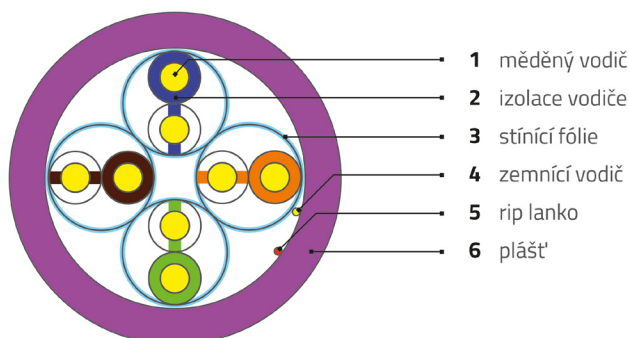

INSTALAČNÍ KABELY

Katalogový list

Instalační kabel CAT6A U/FTP D_{ca}

Instalační kabely WIREX se vyznačují vysokou spolehlivostí a stabilitou parametrů po celou dobu životnosti instalované metalické datové sítě. Zvládají nejnáročnější přenosové protokoly, které je možno dle standardů provozovat na kabelážích kategorie CAT6A. Tento typ kabelu je možno instalovat v různých prostředích jako jsou administrativní prostory nebo datová centra. Kabel je dodáván na dřevěné cívce, díky které je usnadněna manipulace při odmotávání kabelu. Metráž kabelu je značena od 0 m do 500 m.

KONSTRUKCE KABELU

prvek	popis / hodnoty
vodič	měděný drát AWG23 0.56 ± 0.01 mm
izolace	Skin-Foam-Skin 1.35 ± 0,08 mm
stínění	hliníková fólie 0,06 mm kolem každého páru
zemní vodič	cínovaná měď 0,4 mm
průměr pláště	0,5 mm
barva pláště	LSZH – 4005 fialová
průměr kabelu	7,6 ± 0,5 mm

TECHNICKÁ DATA

parametry	popis / hodnoty
šířka pásma	500 MHz
podporované protokoly	10GBaseT
podporované POE standardy	PoE, PoE+
balení	cívka 500 m s číslováním 0 - 500
varianta stínění	U/FTP
hmotnost kabelu	29 kg/500 m
nehořlavost	CPR dle Dca

TECHNICKÝ VÝKRES

- 1 měděný vodič
- 2 izolace vodiče
- 3 stínící fólie
- 4 zemní vodič
- 5 rip lanko
- 6 plášť

OBJEDNACÍ KÓDY

typ	popis
WIC-6A-UF-LD-50-VI	WIREX Instalační kabel CAT6A U/FTP LSOH / Dca 500m cívka fialový