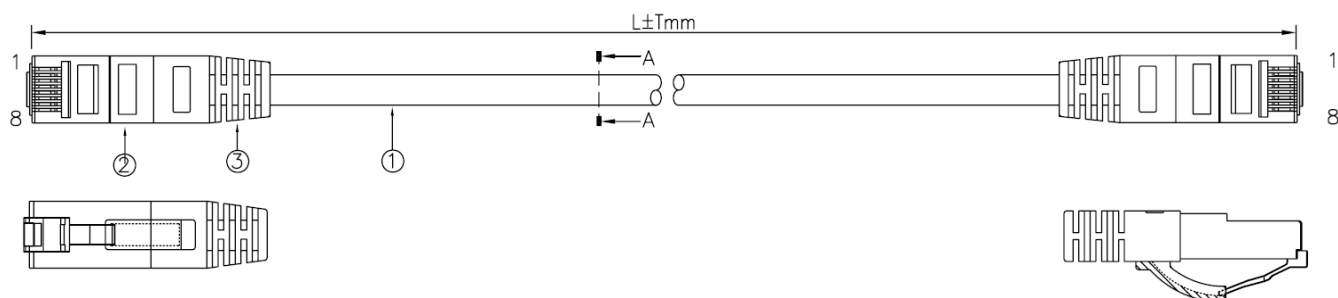

TECHNICKÝ VÝKRES

OBJEDNACÍ KÓDY

typ	popis
WPC-6-F-LS-05-GY	WIREX Patch kabel CAT6 FTP LSOH snag-proof 0,5m šedý
WPC-6-F-LS-1-GY	WIREX Patch kabel CAT6 FTP LSOH snag-proof 1m šedý
WPC-6-F-LS-2-GY	WIREX Patch kabel CAT6 FTP LSOH snag-proof 2m šedý
WPC-6-F-LS-3-GY	WIREX Patch kabel CAT6 FTP LSOH snag-proof 3m šedý
WPC-6-F-LS-5-GY	WIREX Patch kabel CAT6 FTP LSOH snag-proof 5m šedý
WPC-6-F-LS-7-GY	WIREX Patch kabel CAT6 FTP LSOH snag-proof 7m šedý
WPC-6-F-LS-10-GY	WIREX Patch kabel CAT6 FTP LSOH snag-proof 10m šedý

VÝZNAM KÓDOVÉHO ZNAČENÍ

zkratka/symbol	popis
WPC	označení typu produktu Wirex Patch Cable
6	označení kategorie CAT6
F	typ stínění
LS	typ pláště
GY	barva pláště