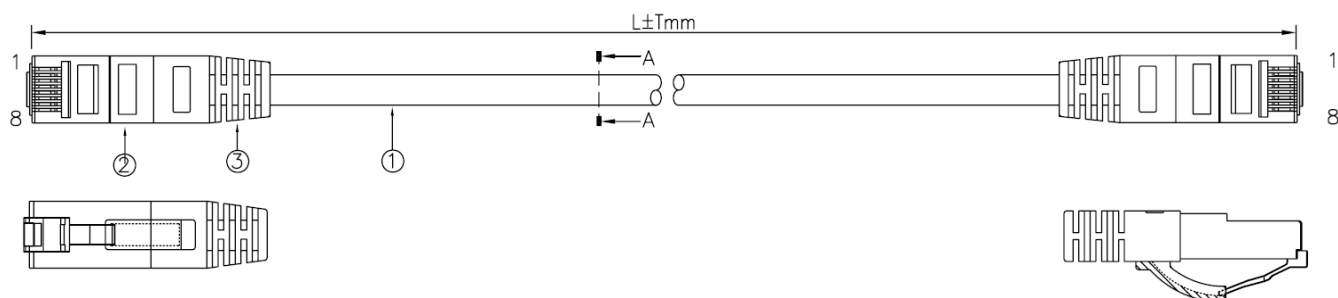

PATCH KABELY

Katalogový list

Patch kabely CAT6A FTP LSOH

Patch kabely WIREX se vyznačují vysokou spolehlivostí a stabilitou parametrů po celou dobu životnosti instalované metalické datové sítě. Díky lité ochraně minimalizují přeslechy mezi jednotlivými páry a jsou vhodné do vysoko-hustotních prostředí. Snag-proof ochrana zajišťuje poškození proti vylomení plastového zobáčku, který by mohl způsobit komplikace v případě připojení nebo nešetrného odpojení patch kabelu z datového portu. Patch kabely jsou dodávány v různých délkách, dle aktuálních potřeb prostředí v rámci instalace a používání.

KONSTRUKCE PATCH KABELU

prvek	popis / hodnoty
vodič	měděné lanko AWG26
plášť	LSOH
stínění	SFTP
izolace	polyester
barva pláště	RAL 7035 šedá
počet párů	4
typ ochrany konektoru	litá (snag-proof)
typ konektorů	RJ45 (8p8c)

TECHNICKÝ VÝKRES

OBJEDNACÍ KÓDY

typ	popis
WPC-6A-SF-LS-05-GY	WIREX Patch kabel CAT6A SFTP LSOH snag-proof 0,5m šedý
WPC-6A-SF-LS-1-GY	WIREX Patch kabel CAT6A SFTP LSOH snag-proof 1m šedý
WPC-6A-SF-LS-2-GY	WIREX Patch kabel CAT6A SFTP LSOH snag-proof 2m šedý
WPC-6A-SF-LS-3-GY	WIREX Patch kabel CAT6A SFTP LSOH snag-proof 3m šedý
WPC-6A-SF-LS-5-GY	WIREX Patch kabel CAT6A SFTP LSOH snag-proof 5m šedý
WPC-6A-SF-LS-7-GY	WIREX Patch kabel CAT6A SFTP LSOH snag-proof 7m šedý
WPC-6A-SF-LS-10-GY	WIREX Patch kabel CAT6A SFTP LSOH snag-proof 10m šedý

VÝZNAM KÓDOVÉHO ZNAČENÍ

zkratka/symbol	popis
WPC	označení typu produktu Wirex Patch Cable
6A	označení kategorie CAT6A
SF	typ stínění
LS	typ pláště
GY	barva pláště